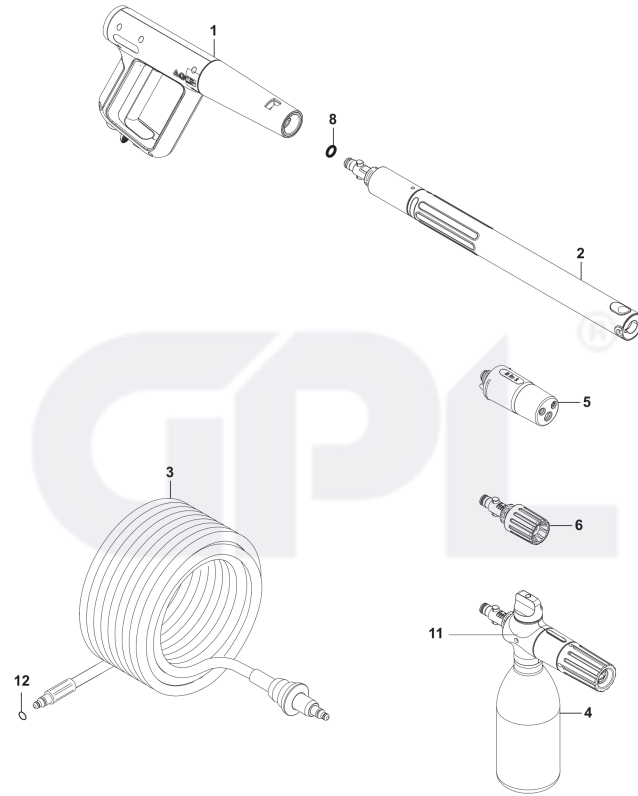

15	598527501	VENTIL	1	
16	547376001	MIKROBRYTARE	1	MICROSWITCH BOX COMPLETE
17	592617706	KRAGE	1	THRUST COLLAR WATER KIT
18	503263026	O-RING	1	O-RING 10.0X2.2 NBR 90
19	592617693	VENTILSATS	1	
21	592617653	VENTIL	1	INLET OUTLET VALVE 6PCS
22	592617614	TOPPLOCK	1	
25	547376701	SCREW	1	SCREW M6X70 DIN 912 4PCS
26	592617652	PACKNING	1	INLET GASKET
27	547377201	KOPPLING	1	CONNECTOR WATER
28	547377401	PACKNING	1	Gasket D24XD14.4X3 Nitril SH80
29	547377701	INLOPP	1	WATER INLET FLOW

30	547377901	SEAL	1	CAP SEAL INLET
32	547378201	SENSOR	1	FLOWMETER TEMP SENSOR
33	592617705	LAGER	1	THRUST BALL BEARING

PW 370
OVERVIEW

Ref	Article Number	Article Name	Qty	Comment
1	547366201	SNABBKOPPLING	1	WATER INLET MALE COUPLING
2	547366101	KÅPA	1	COVER PW370
3	547366301	HANDTAG	1	HANDLE COMPLETE
4	547366401	HÅLLARE	1	GUN AND LANCE HOLDER
5	547366601	HJUL	1	WHEEL
6	547366901	HJULAXEL	1	WHEEL AXLE
7	547367001	KÅPA	1	REAR CABINET KIT
9	547367201	HÅLLARE	1	WIRE HOLDER
10	547367401	MOTORKÅPA	1	MPU COVER KIT
11	596024901	CLEANER	1	
12	547367601	KROK	1	HOOKS AND STRAPS

13	547367701	KÅPA	1	COVER PCBA BOTTOM KIT
14	547367801	BRYTARE	1	MAIN SWITCH
15	547367901	KNOPP	1	SWITCH KNOB AND AXLE and O-RING
16	547368201	KÅPA	1	COVER ELECTRIC PARTS PW370
17	547368301	KROK	1	CABLE HOOK
19	547368501	KONDENSATOR	1	CAPACITOR 25UF
20	547366501	HÅLLARE	1	LANCE HOLDER
21	547368601	MÖNSTERKORT	1	Main PCBA module PW370
23	547367501	PACKNING	1	FOAM MOTOR COVER

PW 370
TUBE

Ref	Article Number	Article Name	Qty	Comment
1	547380201	PISTOL	1	SHORT GUN HVA KIT
2	547380401	LANCE	1	ROTATE LANCE KIT
3	547381801	SLANG	1	HOSE ULTRAFLEX 10M
4	546871801	SPRAYER	1	Foam Sprayer FS 400
5	547075601	MUNSTYCKE	1	3in1 Multi nozzle
6	547075701	MUNSTYCKE	1	SHORT RANGE NOZZLE SP
8	592617673	O-RING	1	
11	547708601	FILTER	1	WATER FILTER
12	740420300	O-RING	1	O-RING 5.1X1.6 VITON SH 90