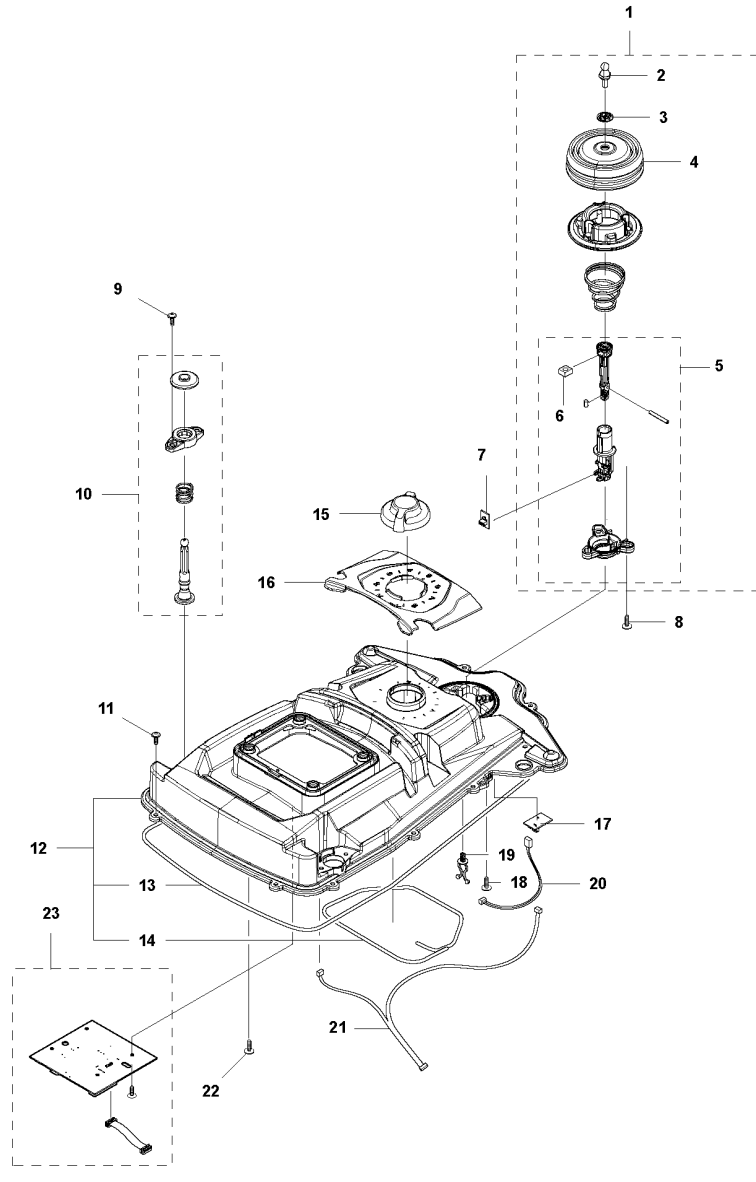

2026-04-09

Husqvarna Automower® 315X

A AUTOMOWER 315X
COVER

Ref	Article Number	Article Name	Qty	Comment
1	590876901	BODY KIT	1	Top Cover KIT Robotic Grey
1	590876902	BODY KIT	1	Top Cover KIT White
2	589299101	KABLAGE KPL	1	Wiring Assy
3	587448602	HOLDER KIT	1	Holder Assy
4	574450101	SKRUV ITXPANT	1	Screw
5	589552703	HUV	1	Hood
6	588470201	FJÄDER	1	Spring Hood
7	574382101	DEKAL	1	Crown
8	580526801	HATT	3	Cap Snaplock
9	574450101	SKRUV ITXPANT	6	Screw
10	587448502	BODY KIT	1	Body Assy

11	586359701	DEKAL	1	Label Warning
12	574450101	SKRUV ITXPANT	2	Screw
13	587448701	STÖTFÅNGARE	1	Bumper Assy
14	589337001	STÖTFÅNGARE	1	Bumper front

B AUTOMOWER 315X
CHASSIS UPPER

Ref	Article Number	Article Name	Qty	Comment
1	581620903	JOYSTICK KIT	1	Joystick KIT Front
2	580526701	STUD	1	Stud
3	579525701	BRICKA	1	Washer
4	579474601	BÄLG	1	Bellows
5	587448802	JOYSTICK KIT	1	Joystick ASSY
6	503226601	MUTTER 4-KANT	1	Square Nut
7	592852301	KRETSKORT	1	PCBA Lift Sensor
8	575543314	SCREW	3	Screw
9	574450101	SKRUV ITXPANT	4	
10	594058601	JOYSTICK ASSY	2	Joystick KIT Rear
11	574450101	SKRUV ITXPANT	12	Screw

12	587448902	CHASSIS KIT	1	Chassis KIT
13	574874709	TÄTNINGSLIST	1	Sealing Strip (1 pcs, Ø5 mm)
14	574874708	TÄTNINGSLIST	1	Sealing Strip (1 pcs, Ø5 mm)
15	587986502	KNOPP	1	Knob
16	589560901	PLATTA	1	Height Adjustment
17	592909501	KRETSKORT	1	PCBA Collision Sensor
18	574450101	SKRUV ITXPANT	3	
19	580682901	HÅLLARE	3	Holder Twist Lock
20	585208501	LOOM	1	Loom Lift-Collision
21	588797801	KABLAGE KPL	1	Loom
22	574450101	SKRUV ITXPANT	4	
23	586662314	GPS MODULE	1	AM Connect, Kit US/CA, From 2016 models