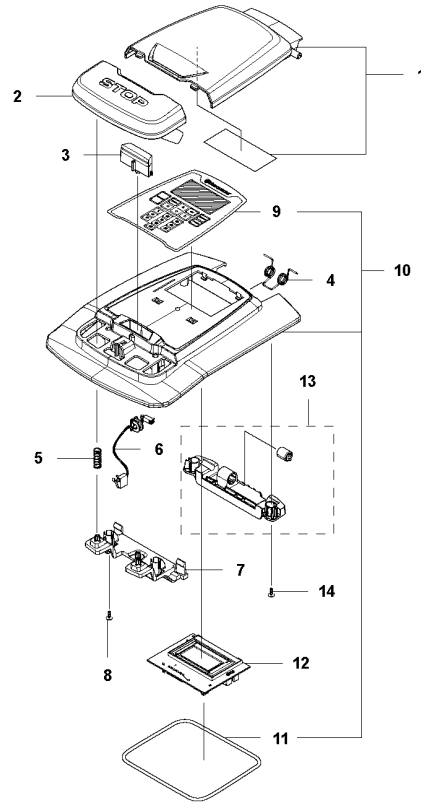

11	586359701	DEKAL	1	Label Warning
12	574450101	SKRUV ITXPANT	2	Screw
13	587448701	STÖTFÅNGARE	1	Bumper Assy
14	589337001	STÖTFÅNGARE	1	Bumper front

B AUTOMOWER 315X
CHASSIS UPPER

Ref	Article Number	Article Name	Qty	Comment
1	581620903	JOYSTICK KIT	1	Joystick KIT Front
2	580526701	STUD	1	Stud
3	579525701	BRICKA	1	Washer
4	579474601	BÄLG	1	Bellows
5	587448802	JOYSTICK KIT	1	Joystick ASSY
6	503226601	MUTTER 4-KANT	1	Square Nut
7	592852301	KRETSKORT	1	PCBA Lift Sensor
8	575543314	SCREW	3	Screw
9	574450101	SKRUV ITXPANT	4	
10	594058601	JOYSTICK ASSY	2	Joystick KIT Rear
11	574450101	SKRUV ITXPANT	12	Screw

12	587448902	CHASSIS KIT	1	Chassis KIT
13	574874709	TÄTNINGSLIST	1	Sealing Strip (1 pcs, Ø5 mm)
14	574874708	TÄTNINGSLIST	1	Sealing Strip (1 pcs, Ø5 mm)
15	587986502	KNOPP	1	Knob
16	589560901	PLATTA	1	Height Adjustment
17	592909501	KRETSKORT	1	PCBA Collision Sensor
18	574450101	SKRUV ITXPANT	3	
19	580682901	HÅLLARE	3	Holder Twist Lock
20	585208501	LOOM	1	Loom Lift-Collision
21	588797801	KABLAGE KPL	1	Loom
22	574450101	SKRUV ITXPANT	4	
23	586662314	GPS MODULE	1	AM Connect, Kit US/CA, From 2016 models

23	586662315	GPS MODULE	1	AM Connect, Kit, From 2016 models
----	-----------	------------	---	-----------------------------------

C AUTOMOWER 315X
CENTER CONSOL

Ref	Article Number	Article Name	Qty	Comment
1	587651302	HATCH KIT	1	Hatch KIT black
1	599236002	LUCKA	1	Limited Edition
2	585275601	KNAPP	1	Stop Button
3	585275901	LÅS	1	Lock
4	585255401	VRIDFJÄDER	1	Torsion Spring
5	576242201	FJÄDER	3	Spring
6	574480302	BRYTARE	1	Switch
7	585275701	STÖD	1	Support Rear
8	575543314	SCREW	2	Screw
9	584974601	TANGENTBORD	1	Keyboard 2.8" Display 315
10	587449003	TÄCKLOCKSSATS	1	Cover KIT 2.8" Display 315X