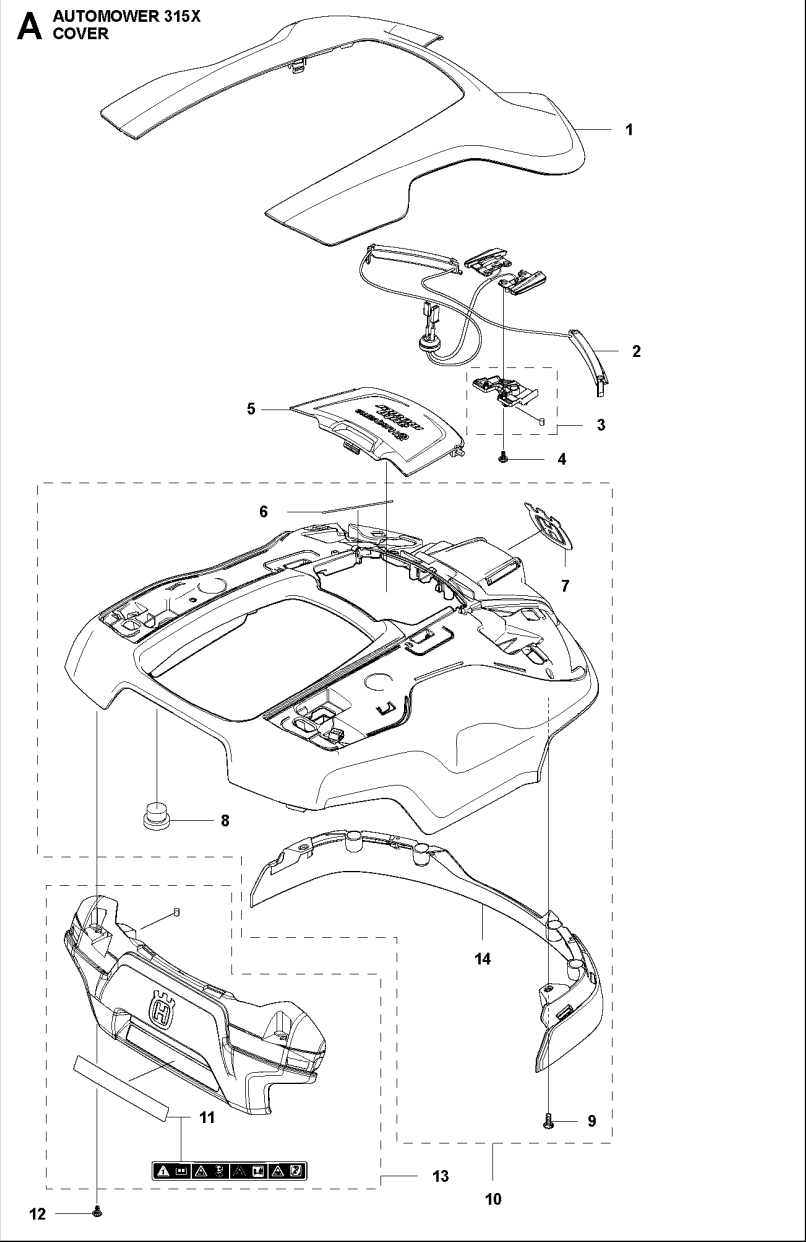

2026-04-09

Husqvarna Automower® 315X

A AUTOMOWER 315X
COVER

Ref	Article Number	Article Name	Qty	Comment
1	590876901	BODY KIT	1	Top Cover KIT Robotic Grey
1	590876902	BODY KIT	1	Top Cover KIT White
2	589299101	KABLAGE KPL	1	Wiring Assy
3	587448602	HOLDER KIT	1	Holder Assy
4	574450101	SKRUV ITXPANT	1	Screw
5	589552703	HUV	1	Hood
6	588470201	FJÄDER	1	Spring Hood
7	574382101	DEKAL	1	Crown
8	580526801	HATT	3	Cap Snaplock
9	574450101	SKRUV ITXPANT	6	Screw
10	587448502	BODY KIT	1	Body Assy

11	586359701	DEKAL	1	Label Warning
12	574450101	SKRUV ITXPANT	2	Screw
13	587448701	STÖTFÅNGARE	1	Bumper Assy
14	589337001	STÖTFÅNGARE	1	Bumper front

B AUTOMOWER 315X
CHASSIS UPPER

Ref	Article Number	Article Name	Qty	Comment
1	581620903	JOYSTICK KIT	1	Joystick KIT Front
2	580526701	STUD	1	Stud
3	579525701	BRICKA	1	Washer
4	579474601	BÄLG	1	Bellows
5	587448802	JOYSTICK KIT	1	Joystick ASSY
6	503226601	MUTTER 4-KANT	1	Square Nut
7	592852301	KRETSKORT	1	PCBA Lift Sensor
8	575543314	SCREW	3	Screw
9	574450101	SKRUV ITXPANT	4	
10	594058601	JOYSTICK ASSY	2	Joystick KIT Rear
11	574450101	SKRUV ITXPANT	12	Screw

12	587448902	CHASSIS KIT	1	Chassis KIT
13	574874709	TÄTNINGSLIST	1	Sealing Strip (1 pcs, Ø5 mm)
14	574874708	TÄTNINGSLIST	1	Sealing Strip (1 pcs, Ø5 mm)
15	587986502	KNOPP	1	Knob
16	589560901	PLATTA	1	Height Adjustment
17	592909501	KRETSKORT	1	PCBA Collision Sensor
18	574450101	SKRUV ITXPANT	3	
19	580682901	HÅLLARE	3	Holder Twist Lock
20	585208501	LOOM	1	Loom Lift-Collision
21	588797801	KABLAGE KPL	1	Loom
22	574450101	SKRUV ITXPANT	4	
23	586662314	GPS MODULE	1	AM Connect, Kit US/CA, From 2016 models