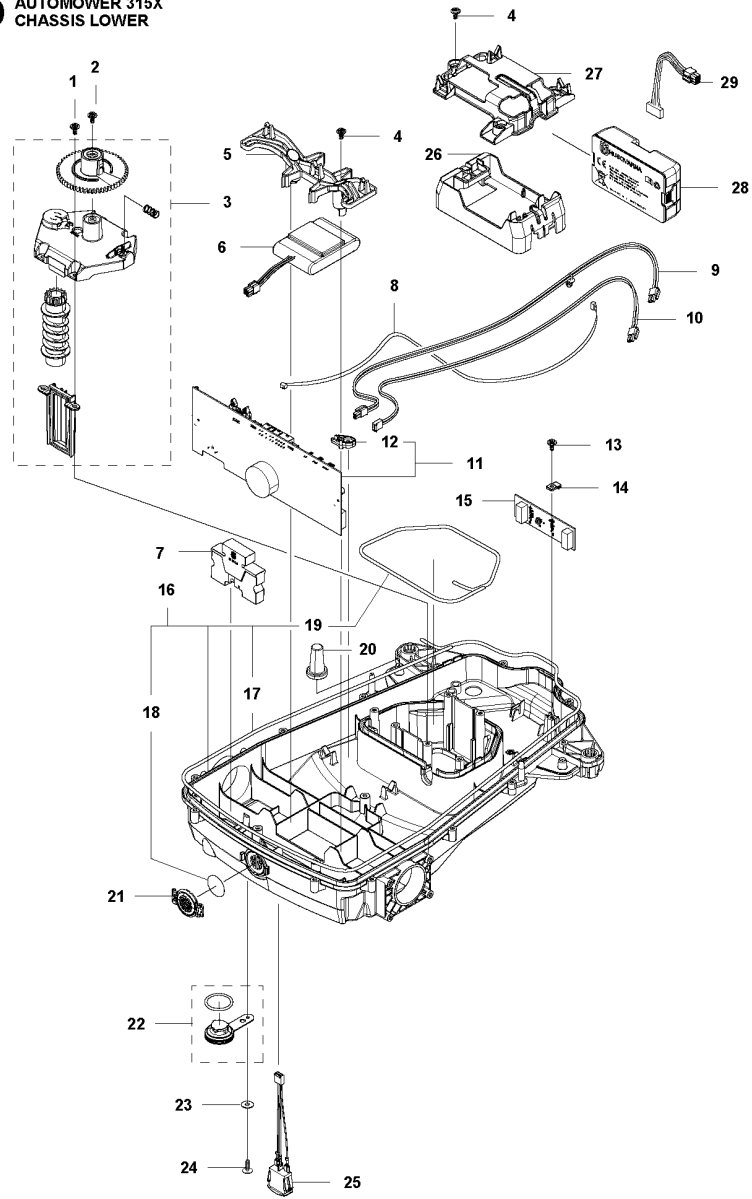

D AUTOMOWER 315X
CHASSIS LOWER

Ref	Article Number	Article Name	Qty	Comment
1	574450101	SKRUV ITXPANT	4	Screw
2	574450101	SKRUV ITXPANT	1	Screw
3	501106601	TÄCKLOCKSSATS	1	Cover KIT
4	574450101	SKRUV ITXPANT	2	Screw
5	589498001	HÅLLARE	1	Up to Serial number 2005XXXXX
6	589586201	BATTERY	1	Up to Serial number 2005XXXXX
7	589366201	VIKT	1	Up to Serial number 2005XXXXX
7	593253001	VIKT	1	From Serial number 2006XXXXX-
8	579708201	KABLAGE KPL	1	Loom Loop Sensor
9	534156603	KABLAGE KPL	1	Loom Charging
10	588818402	KABLAGE KPL	1	LED extension