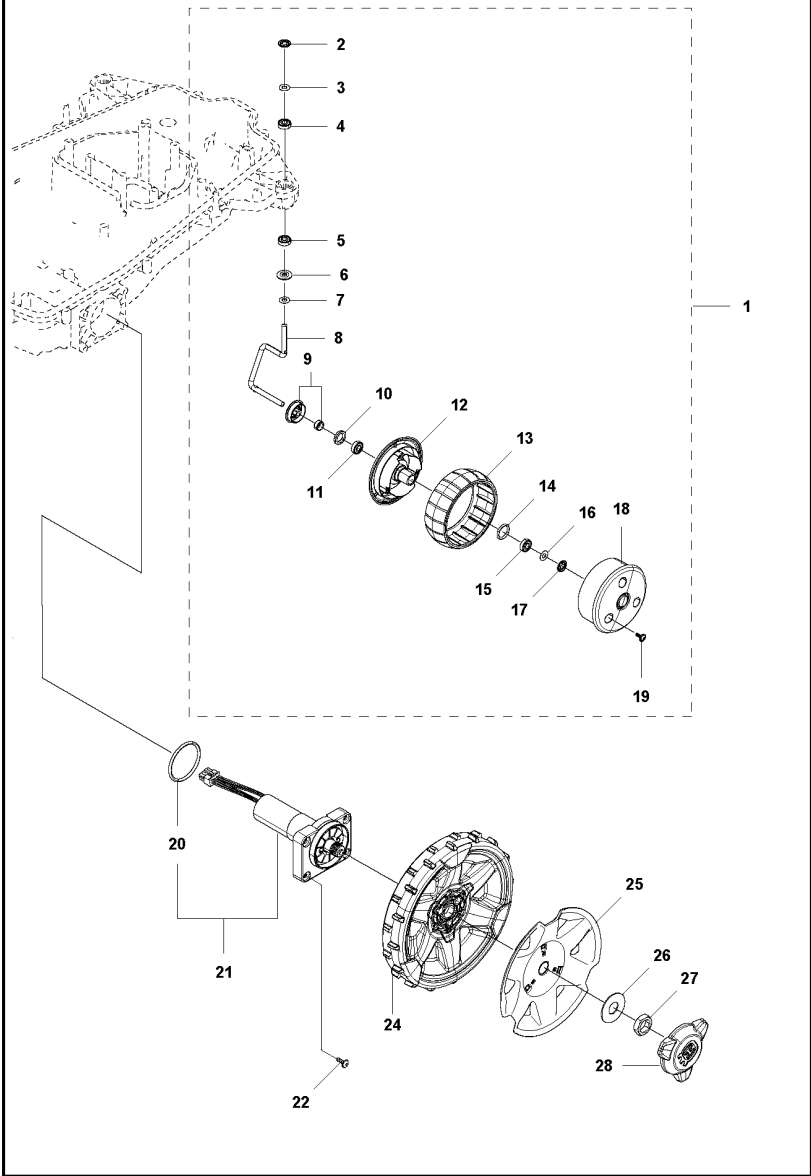

E AUTOMOWER 315X
WHEELS & TIRES

Ref	Article Number	Article Name	Qty	Comment
1	587651901	HJUL KIT	2	Front Wheel KIT
2	576019402	LÅSBRICKA	2	Lock Washer
3	585196801	BRICKA	2	Washer
4	585214201	KULLAGER	2	Ball Bearing
5	585214201	KULLAGER	2	
6	535087802	BRICKA	2	Washer
7	585196801	BRICKA	2	Washer
8	585187201	SPINDEL	2	Spindle
9	587449301	SHIELD KIT	2	Shield KIT
10	580487101	TÄTNING	2	Sealing
11	585214201	KULLAGER	2