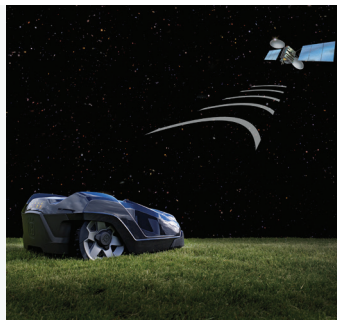

## HUSQVARNA AUTOMOWER® 315X

Husqvarna Automower® 315X – en premiummodell i X-serien. Den klipper komplicerade gräsmattor på upp till 1600m<sup>2</sup>, hanterar smala passager och sluttningar på upp till 40% och klarar av tuff terräng. Som en del av sortimentet i vår förstklassiga X-serie har Automower® Connect GPS-stöddspårning, GPS-stödd navigering och X-seriens design med lysdiodstrålkastare, främre stötfångare och specialfärgade navkapslar.

### LED strålkastare

Energisnåla LED-strålkastare för bättre synlighet i mörker. Strålkastarna blinkar om något fel inträffar.

### Automower® Connect

Automower® Connect ger dig full kontroll över klipparen i din Smartphone. Du kan starta, stanna och parkera klipparen och du kan kontrollera och justera inställningar. Du kan också få larm och spåra din Husqvarna Automower om den blir stulen - oavsett var du befinner dig.