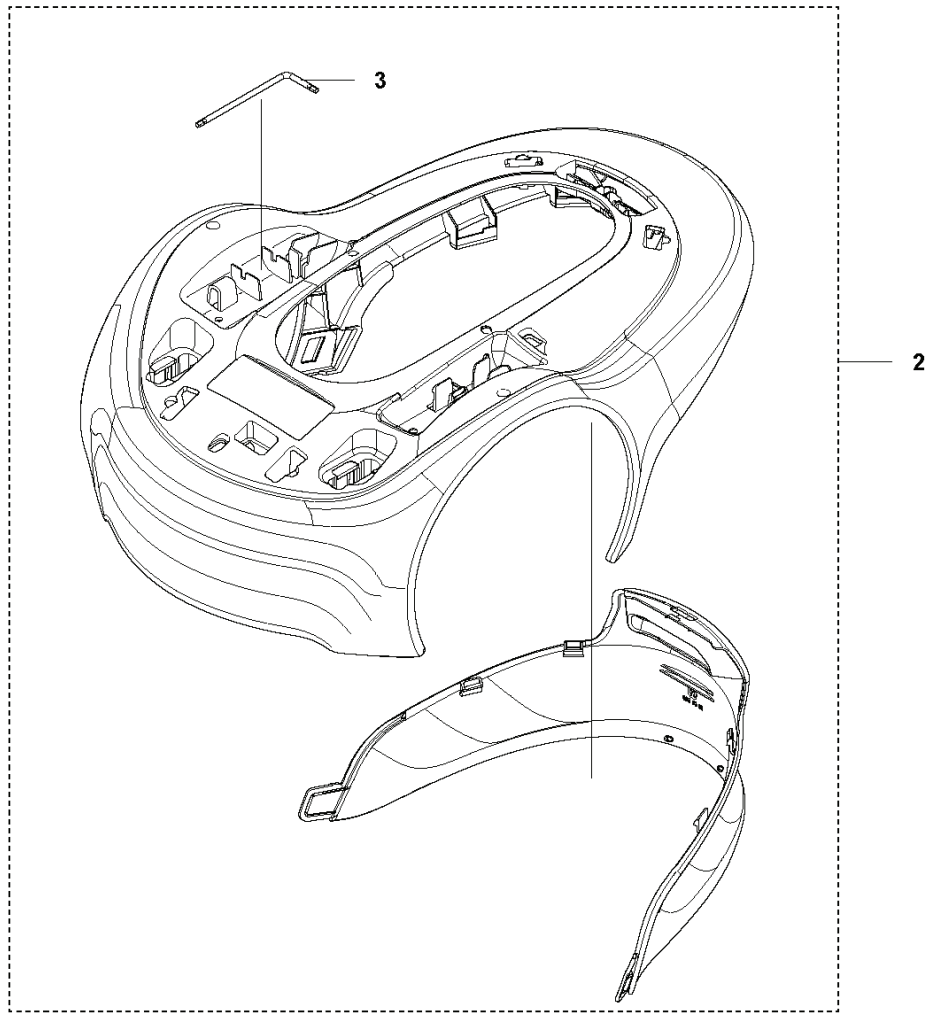

B GARDENA SILENO minimo
CHASSIS UPPER

REF.	ART. NR	ARTIKELBESKRIVNING	ANMÄRKNING	KIT
1	529343801	CHASSIS ASSY		1
2	598946901	KEY PAD		1
3	590770701	COLUMN ASSY		1
4	577753702	LUFTFILTER	Air Filter, Goretext 14mm 10 pcs	1
5	529343601	KRETSKORT		1
6	574450101	SKRUV ITXPANT		4
7	529343201	MOTOR KIT		1
9	589351003	KABLAGE KPL		1
10	597181601	KRETSKORT		1
11	529327004	KABLAGE KPL		1
12	529807401	BATTERY KIT	Battery+Sealing Strip	1
13	599271701	FÄSTE		1
14	598903201	HJUL		2
15	586210601	BRICKA		2
16	731432401	HEXAGON TUNN MUTTER		2
17	598903301	NAVKAPSEL		2
18	529343701	BUTTON ASSY		1
21	535130101	FJÄDER		1

D GARDENA SILENO minimo
BLADE MOTOR & CUTTING EQUIPMENT

REF.	ART. NR	ARTIKELBESKRIVNING	ANMÄRKNING	KIT
1	598908701	KNIVDISK		1
2	590508701	SCREW		2
3	580489101	KNIV	4087-00.701.00. Blade 9 pcs.	1
3	966809501	KNIV	9 pcs, Gardena Blister	3

E GARDENA SILENO minimo
CHARGING STATION

REF.	ART. NR	ARTIKELBESKRIVNING	ANMÄRKNING	KIT
1	593246402	CHARGING TOWER		1
2	529343101	CHARGING PLATE KIT		1
3	593307201	HATT		1

A GARDENA SILENO minimo
BODY

REF.	ART. NR	ARTIKELBESKRIVNING	ANMÄRKNING	KIT
1	598901001	KÅPA		1
2	529342801	BODY ASSY		1
3	529342701	SKIFTNYCKEL		1