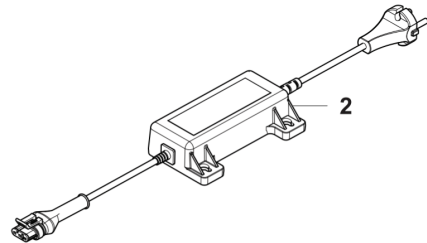

**GARDENA SILENO minimo
INSTALLATION ACCESSORIES**

REF.	ART. NR	ARTIKELBESKRIVNING	ANMÄRKNING	KIT
2	529532601	DRIVENHET	EU	1
2	529532602	DRIVENHET	GB/IE	1
2	529532603	DRIVENHET	CH	1
3	579825101	KABLAGE KPL	Low Voltage Cable 20 m	1
3	579825102	KABLAGE KPL	Low Voltage Cable 10 m	1
3	579825103	KABLAGE KPL	Low Voltage Cable 3 m	1
3	579825104	KABLAGE KPL	Low Voltage Cable 5 m	1
4	900000002	DUMMY PART		0
4	580489401	KROK	4090-00.701.00, Staples (100 pcs.)	1
4	966809801	KLAMMER	100 pcs, Gardena Blister	1
5	597435801	SCREW	6 pcs	1
6	900000002	DUMMY PART		1
6	966809601	VAJER	150 m, Gardena Blister	1
6	580489201	VAJER	4088-00.701.00, Loop Wire 150 m	1
6	967104801	VAJER	50 m, Gardena Blister	1
6	590071901	VAJER	4058-00.701.00, Loop Wire 50 m	1
7	900000002	DUMMY PART		1
7	580489101	KNIV	4087-00.701.00, Blade 9 pcs.	1
7	966809501	KNIV	9 pcs, Gardena Blister	1
8	535129001	KOPPLING		1
9	501980201	KOPPLING		1
10	900000002	DUMMY PART		1
10	580489301	KOPPLING	4089-00.701.00, 6 Couplers + 3 Connectors	1
10	579048101	TILLBEHÖRSPÅSE	5 Connectors+5 Splices	1
10	966809701	KOPPLING	2 Connectors+6 Splices, Gardena Blister	1
11	529342701	SKIFTNYCKEL		1
12	967104301	MAINTENANCE KIT		1
14	598764201	GAFFEL		1
15	536565501	KARTONG	99999-00.003.00 Gardena Service Carton	1
34	531245001	DECAL KIT	15201-00.900.01, Decal Kit Ladybug, not shown in image	1
35	531245101	DECAL KIT	15201-00.900.02, Decal Kit Rainbowfish, not shown in image	1
36	531245201	DECAL KIT	15201-00.900.03, Decal Kit Hawaii, not shown in image	1
37	531245301	DECAL KIT	15201-00.900.04, Decal Kit Zebra, not shown in image	1
38	531245401	DECAL KIT	15201-00.900.05, Decal Kit Plant, not shown in image	1