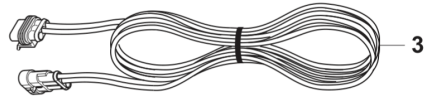

**GARDENA SILENO minimo
INSTALLATION ACCESSORIES**

REF.	ART. NR	ARTIKELBESKRIVNING	ANMÄRKNING	KIT
2	529532601	DRIVENHET	EU	1
2	529532602	DRIVENHET	GB/IE	1
2	529532603	DRIVENHET	CH	1
3	579825101	KABLAGE KPL	Low Voltage Cable 20 m	1
3	579825102	KABLAGE KPL	Low Voltage Cable 10 m	1
3	579825103	KABLAGE KPL	Low Voltage Cable 3 m	1
3	579825104	KABLAGE KPL	Low Voltage Cable 5 m	1
4	900000002	DUMMY PART		0
4	580489401	KROK	4090-00.701.00, Staples (100 pcs.)	1
4	966809801	KLAMMER	100 pcs, Gardena Blister	1
5	597435801	SCREW	6 pcs	1
6	900000002	DUMMY PART		1
6	966809601	VAJER	150 m, Gardena Blister	1
6	580489201	VAJER	4088-00.701.00, Loop Wire 150 m	1
6	967104801	VAJER	50 m, Gardena Blister	1
6	590071901	VAJER	4058-00.701.00, Loop Wire 50 m	1
7	900000002	DUMMY PART		1
7	580489101	KNIV	4087-00.701.00, Blade 9 pcs.	1
7	966809501	KNIV	9 pcs, Gardena Blister	1
8	535129001	KOPPLING		1
9	501980201	KOPPLING		1
10	900000002	DUMMY PART		1
10	580489301	KOPPLING	4089-00.701.00, 6 Couplers + 3 Connectors	1
10	579048101	TILLBEHÖRSPÅSE	5 Connectors+5 Splices	1
10	966809701	KOPPLING	2 Connectors+6 Splices, Gardena Blister	1
11	529342701	SKIFTNYCKEL		1
12	967104301	MAINTENANCE KIT		1
14	598764201	GAFFEL		1
15	536565501	KARTONG	99999-00.003.00 Gardena Service Carton	1
34	531245001	DECAL KIT	15201-00.900.01, Decal Kit Ladybug, not shown in image	1
35	531245101	DECAL KIT	15201-00.900.02, Decal Kit Rainbowfish, not shown in image	1
36	531245201	DECAL KIT	15201-00.900.03, Decal Kit Hawaii, not shown in image	1
37	531245301	DECAL KIT	15201-00.900.04, Decal Kit Zebra, not shown in image	1
38	531245401	DECAL KIT	15201-00.900.05, Decal Kit Plant, not shown in image	1