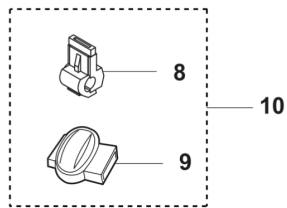

**GARDENA SILENO minimo
INSTALLATION ACCESSORIES**

REF.	ART. NR	ARTIKELBESKRIVNING	ANMÄRKNING	KIT
2	529532601	DRIVENHET	EU	1
2	529532602	DRIVENHET	GB/IE	1
2	529532603	DRIVENHET	CH	1
3	579825101	KABLAGE KPL	Low Voltage Cable 20 m	1
3	579825102	KABLAGE KPL	Low Voltage Cable 10 m	1
3	579825103	KABLAGE KPL	Low Voltage Cable 3 m	1
3	579825104	KABLAGE KPL	Low Voltage Cable 5 m	1
4	900000002	DUMMY PART		0
4	580489401	KROK	4090-00.701.00, Staples (100 pcs.)	1
4	966809801	KLAMMER	100 pcs, Gardena Blister	1
5	597435801	SCREW	6 pcs	1
6	900000002	DUMMY PART		1
6	966809601	VAJER	150 m, Gardena Blister	1
6	580489201	VAJER	4088-00.701.00, Loop Wire 150 m	1
6	967104801	VAJER	50 m, Gardena Blister	1
6	590071901	VAJER	4058-00.701.00, Loop Wire 50 m	1
7	900000002	DUMMY PART		1
7	580489101	KNIV	4087-00.701.00, Blade 9 pcs.	1
7	966809501	KNIV	9 pcs, Gardena Blister	1
8	535129001	KOPPLING		1
9	501980201	KOPPLING		1
10	900000002	DUMMY PART		1
10	580489301	KOPPLING	4089-00.701.00, 6 Couplers + 3 Connectors	1
10	579048101	TILLBEHÖRSPÅSE	5 Connectors+5 Splices	1
10	966809701	KOPPLING	2 Connectors+6 Splices, Gardena Blister	1
11	529342701	SKIFTNYCKEL		1
12	967104301	MAINTENANCE KIT		1
14	598764201	GAFFEL		1
15	536565501	KARTONG	99999-00.003.00 Gardena Service Carton	1
34	531245001	DECAL KIT	15201-00.900.01, Decal Kit Ladybug, not shown in image	1
35	531245101	DECAL KIT	15201-00.900.02, Decal Kit Rainbowfish, not shown in image	1
36	531245201	DECAL KIT	15201-00.900.03, Decal Kit Hawaii, not shown in image	1
37	531245301	DECAL KIT	15201-00.900.04, Decal Kit Zebra, not shown in image	1
38	531245401	DECAL KIT	15201-00.900.05, Decal Kit Plant, not shown in image	1