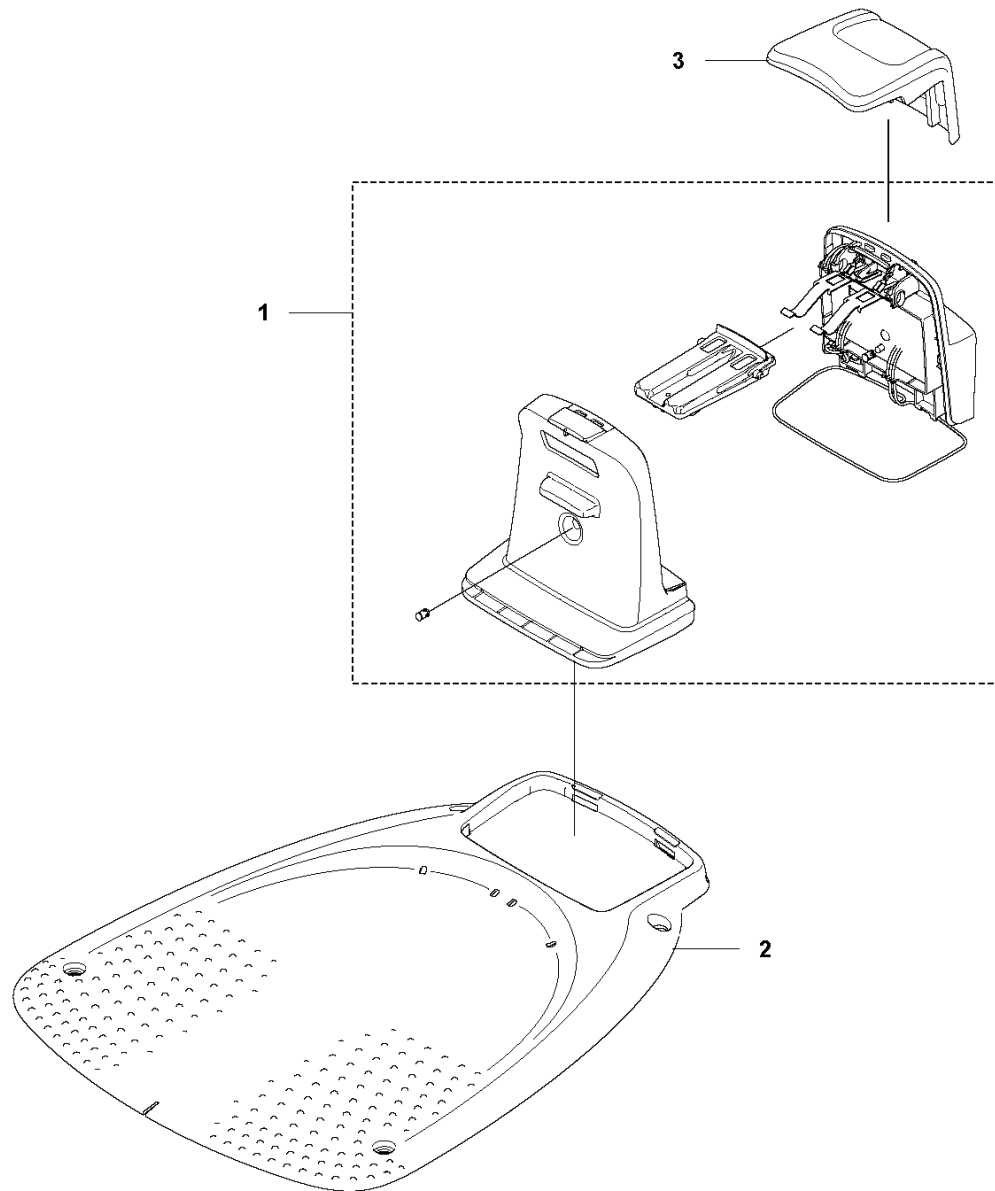

E GARDENA SILENO minimo
CHARGING STATION

REF.	ART. NR	ARTIKELBESKRIVNING	ANMÄRKNING	KIT
1	593246402	CHARGING TOWER		1
2	529343101	CHARGING PLATE KIT		1
3	593307201	HATT		1