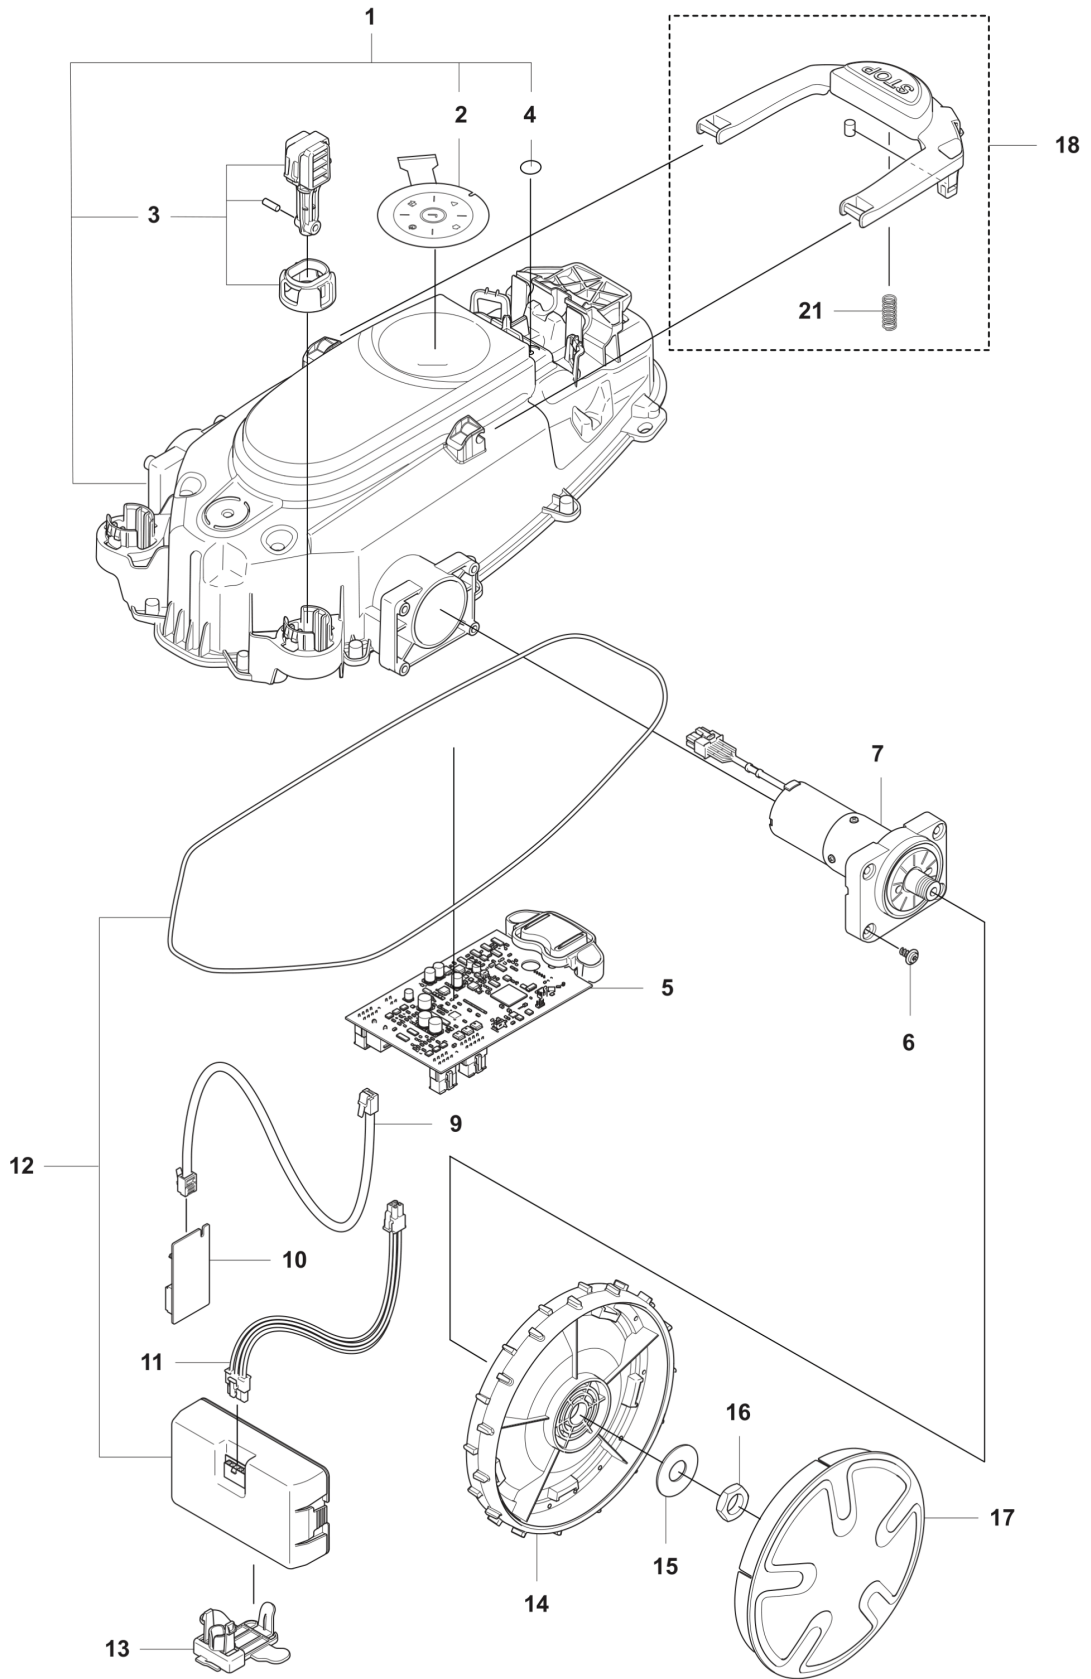

B GARDENA SILENO minimo
CHASSIS UPPER

REF.	ART. NR	ARTIKELBESKRIVNING	ANMÄRKNING	KIT
1	529343801	CHASSIS ASSY		1
2	598946901	KEY PAD		1
3	590770701	COLUMN ASSY		1
4	577753702	LUFTFILTER	Air Filter, Goretext 14mm 10 pcs	1
5	529343601	KRETSKORT		1
6	574450101	SKRUV ITXPANT		4
7	529343201	MOTOR KIT		1
9	589351003	KABLAGE KPL		1
10	597181601	KRETSKORT		1
11	529327004	KABLAGE KPL		1
12	529807401	BATTERY KIT	Battery+Sealing Strip	1
13	599271701	FÄSTE		1
14	598903201	HJUL		2
15	586210601	BRICKA		2
16	731432401	HEXAGON TUNN MUTTER		2
17	598903301	NAVKAPSEL		2
18	529343701	BUTTON ASSY		1
21	535130101	FJÄDER		1

D GARDENA SILENO minimo
BLADE MOTOR & CUTTING EQUIPMENT

REF.	ART. NR	ARTIKELBESKRIVNING	ANMÄRKNING	KIT
1	598908701	KNIVDISK		1
2	590508701	SCREW		2
3	580489101	KNIV	4087-00.701.00. Blade 9 pcs.	1
3	966809501	KNIV	9 pcs, Gardena Blister	3

E GARDENA SILENO minimo
CHARGING STATION

REF.	ART. NR	ARTIKELBESKRIVNING	ANMÄRKNING	KIT
1	593246402	CHARGING TOWER		1
2	529343101	CHARGING PLATE KIT		1
3	593307201	HATT		1

A GARDENA SILENO minimo
BODY

REF.	ART. NR	ARTIKELBESKRIVNING	ANMÄRKNING	KIT
1	598901001	KÅPA		1
2	529342801	BODY ASSY		1
3	529342701	SKIFTNYCKEL		1