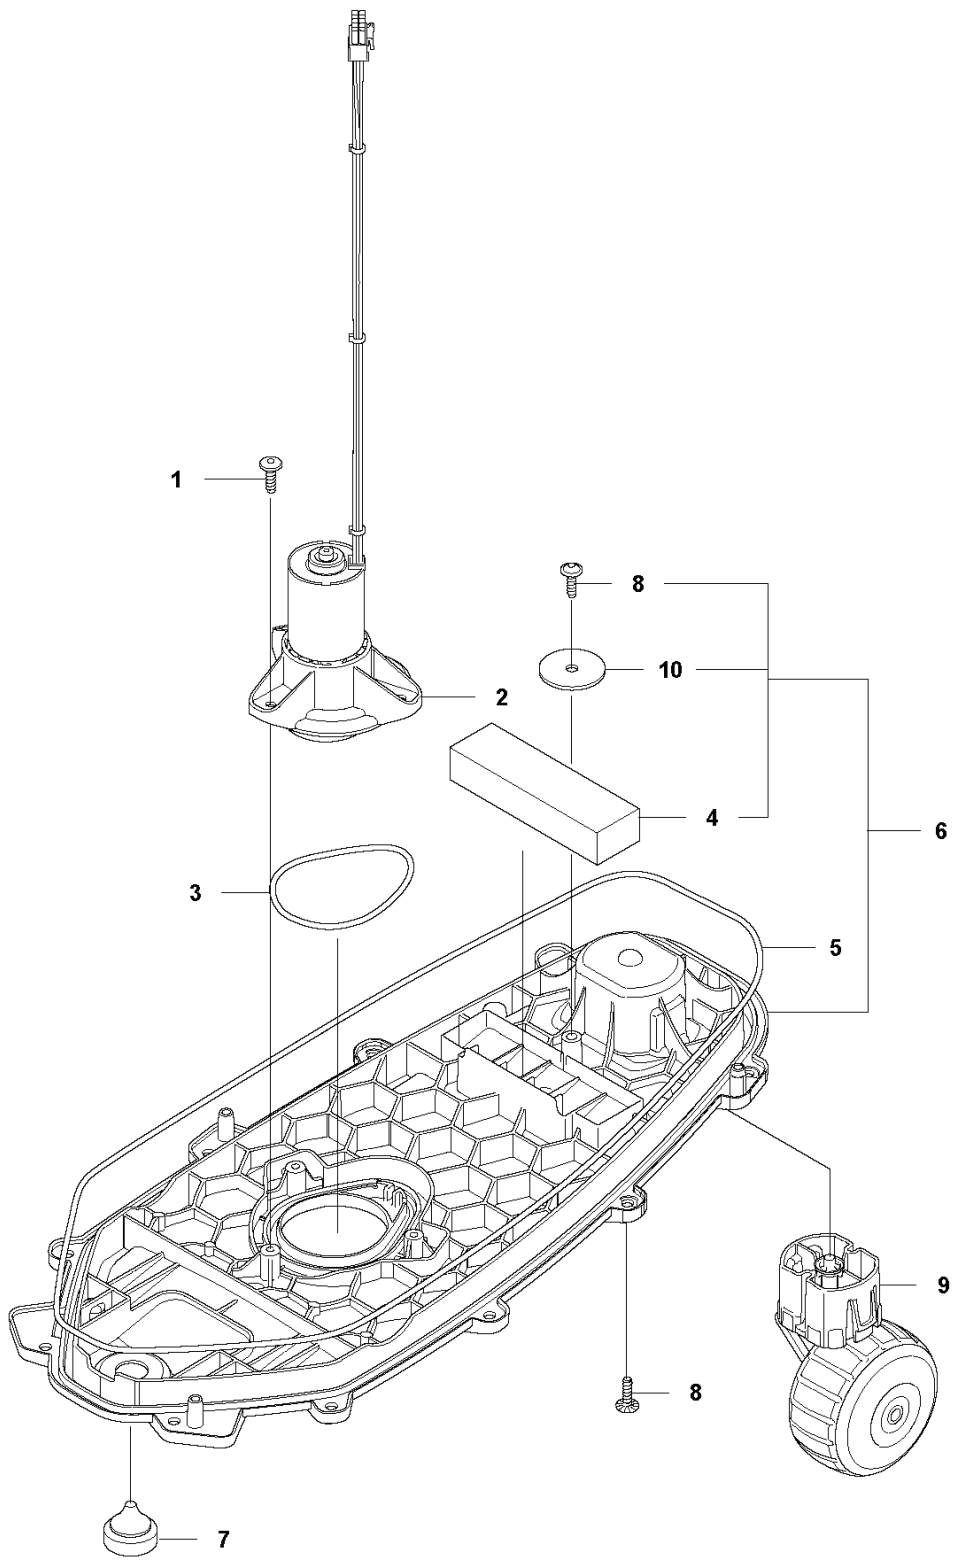

C GARDENA SILENO minimo
CHASSIS LOWER

REF.	ART. NR	ARTIKELBESKRIVNING	ANMÄRKNING	KIT
1	574450101	SKRUV ITXPANT		4
2	599267702	MOTOR KPL		1
3	529516301	PACKNING		1
4	598503603	VIKT		1
5	574874717	TÄTNINGSLIST		1
6	598901501	CHASSI		1
7	584897501	GENOMFÖRING		2
8	574450101	SKRUV ITXPANT		13
9	589300801	HJUL KPL		1
10	529551001	BRICKA		1