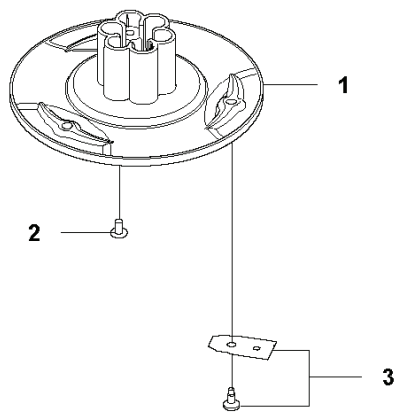

B GARDENA SILENO minimo
CHASSIS UPPER

REF.	ART. NR	ARTIKELBESKRIVNING	ANMÄRKNING	KIT
1	529343801	CHASSIS ASSY		1
2	598946901	KEY PAD		1
3	590770701	COLUMN ASSY		1
4	577753702	LUFTFILTER	Air Filter, Goretext 14mm 10 pcs	1
5	529343601	KRETSKORT		1
6	574450101	SKRUV ITXPANT		4
7	529343201	MOTOR KIT		1
9	589351003	KABLAGE KPL		1
10	597181601	KRETSKORT		1
11	529327004	KABLAGE KPL		1
12	529807401	BATTERY KIT	Battery+Sealing Strip	1
13	599271701	FÄSTE		1
14	598903201	HJUL		2
15	586210601	BRICKA		2
16	731432401	HEXAGON TUNN MUTTER		2
17	598903301	NAVKAPSEL		2
18	529343701	BUTTON ASSY		1
21	535130101	FJÄDER		1

D GARDENA SILENO minimo
BLADE MOTOR & CUTTING EQUIPMENT

REF.	ART. NR	ARTIKELBESKRIVNING	ANMÄRKNING	KIT
1	598908701	KNIVDISK		1
2	590508701	SCREW		2
3	580489101	KNIV	4087-00.701.00. Blade 9 pcs.	1
3	966809501	KNIV	9 pcs, Gardena Blister	3

E GARDENA SILENO minimo
CHARGING STATION

REF.	ART. NR	ARTIKELBESKRIVNING	ANMÄRKNING	KIT
1	593246402	CHARGING TOWER		1
2	529343101	CHARGING PLATE KIT		1
3	593307201	HATT		1

A GARDENA SILENO minimo
BODY

REF.	ART. NR	ARTIKELBESKRIVNING	ANMÄRKNING	KIT
1	598901001	KÅPA		1
2	529342801	BODY ASSY		1
3	529342701	SKIFTNYCKEL		1